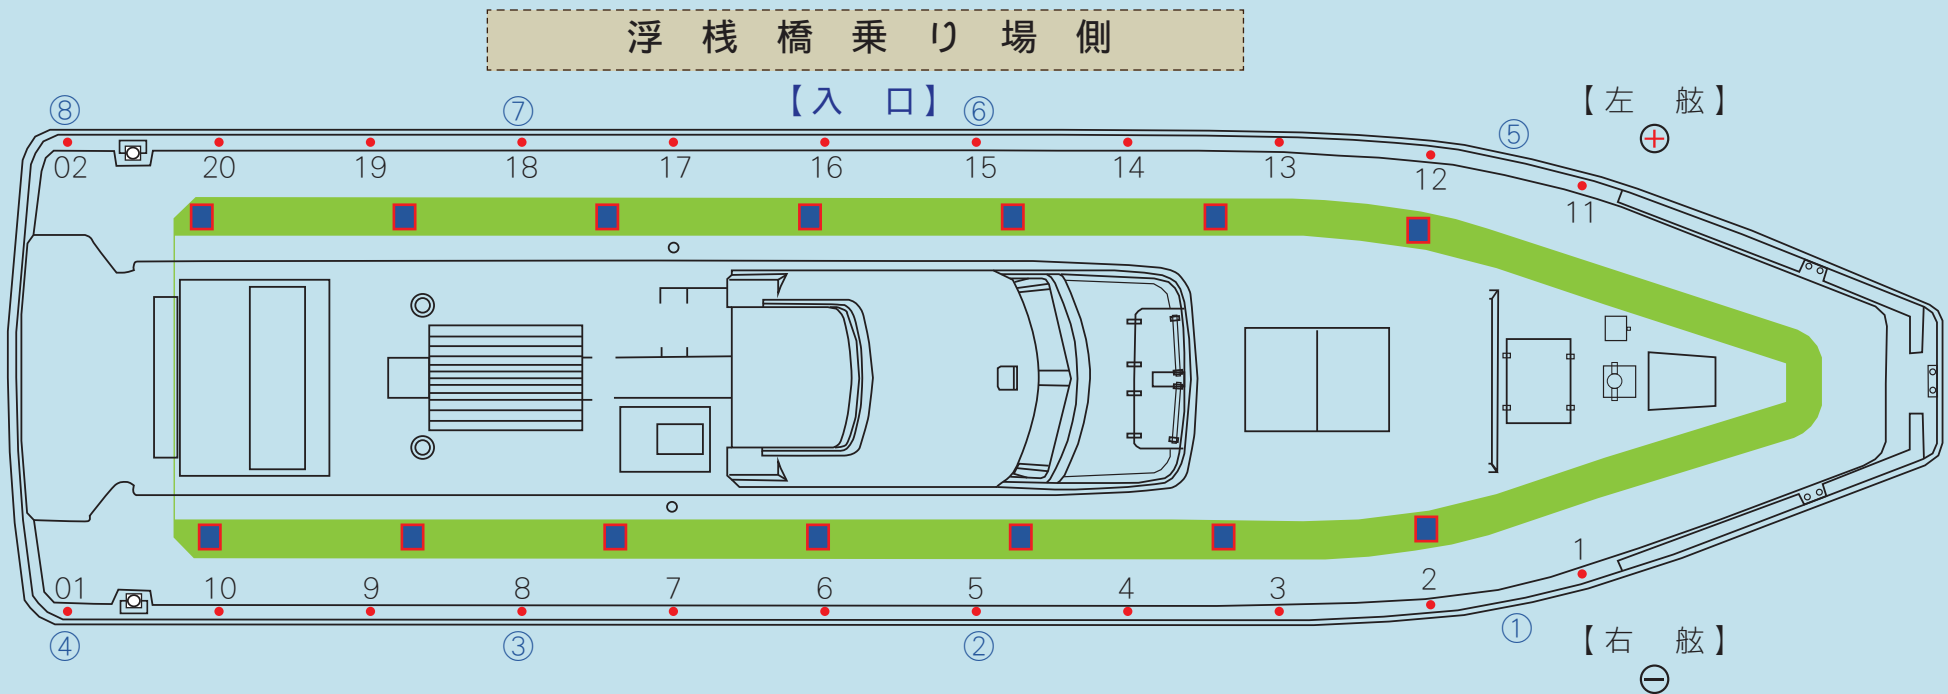

# 遊漁船「ベルーガ」釣り座

- マガレイ No. 1 ~ 20 (定員 20 名)
- 沖ソウハチ
- ソイ
- スケソウ
- イカ
- サクラマス ① ~ ⑧ (定員 8 名)

クラブ・団体名

---

( )

例) エルムフィッシングクラブ

■ 電動リールコンセント Box 14ヶ所 (船首に向かって左 ⊕ ・ 右 ⊖)

KK エルム (株式会社エルム) [KK ELM OFFICIAL WEBSITE URL http://www.kk-elm.jp/](http://www.kk-elm.jp/)

〒 051-0035 北海道室蘭市絵鞆町 4 丁目 2 番地 1 4 エルムマリーナ内 TEL 0143-27-1822 © Copyright ELM Co.,LTD. All Rights Reserved.